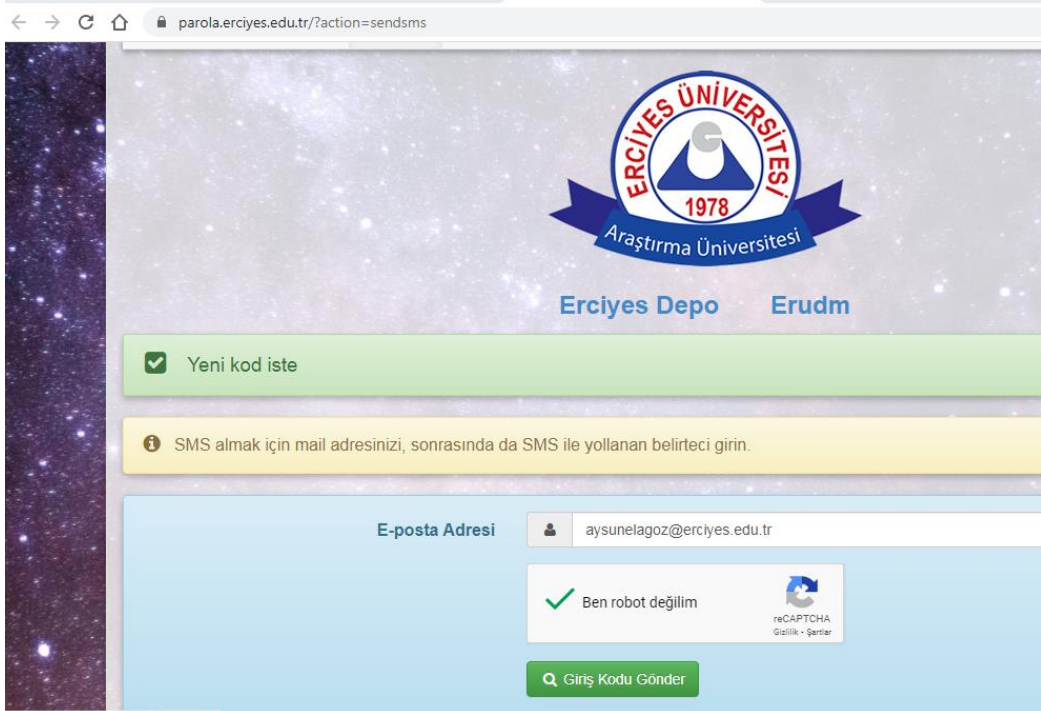

UNUTULMUŞ VEYA BİLİNMEYEN KURUMSAL E-POSTA HESABI PAROLASI BELİRLEME

Daha önce ERUDM veya Eru Depo uygulaması için parola belirlemiş kullanıcılarımızın yeni parola belirlemesi gerekmez. E-posta hesaplarına bu parolalar ile giriş yapabilirler.

- 1- Tarayıcınızın adres çubuğuna <https://mail.erciyes.edu.tr> yazıp enter tuşuna basınız.

- 2- Oturum Aç Butonu altında yer alan parolamı bilmiyorum linkine tıklayın <https://parola.erciyes.edu.tr/index.php?action=sendsms> sayfasına yönleneceksiniz. Parola belirlemek için e-posta adresi kısmına e-posta hesabınızı yazın ve Ben robot değilim kutusunu işaretleyip çek işaretinin yeşil olmasını bekleyin, yeşil çeki görünce gönder butonuna basın.