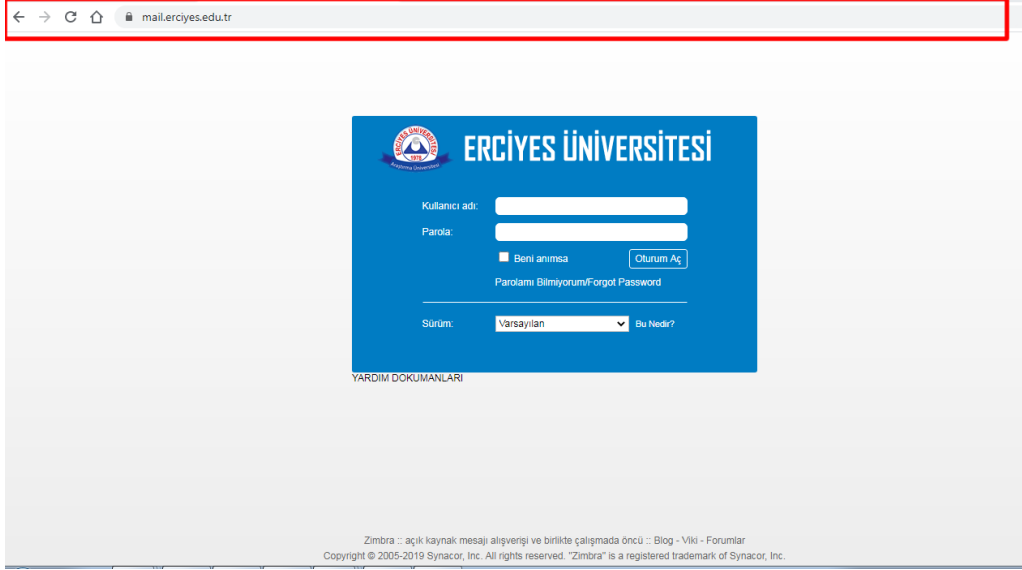

UNUTULMUŞ VEYA BİLİNMEYEN KURUMSAL E-POSTA HESABI PAROLASI BELİRLEME

Daha önce ERUDM veya Eru Depo uygulaması için parola belirlemiş kullanıcılarımızın yeni parola belirlemesi gerekmez. E-posta hesaplarına bu parolalar ile giriş yapabilirler.

- 1- Tarayıcınızın adres çubuğuna <https://mail.erciyes.edu.tr> yazıp enter tuşuna basınız.

- 2- Oturum Aç Butonu altında yer alan parolamı bilmiyorum linkine tıklayın <https://parola.erciyes.edu.tr/index.php?action=sendsms> sayfasına yönleneceksiniz. Parola belirlemek için e-posta adresi kısmına e-posta hesabınızı yazın ve Ben robot değilim kutusunu işaretleyip çek işaretinin yeşil olmasını bekleyin, yeşil çeki görünce gönder butonuna basın.